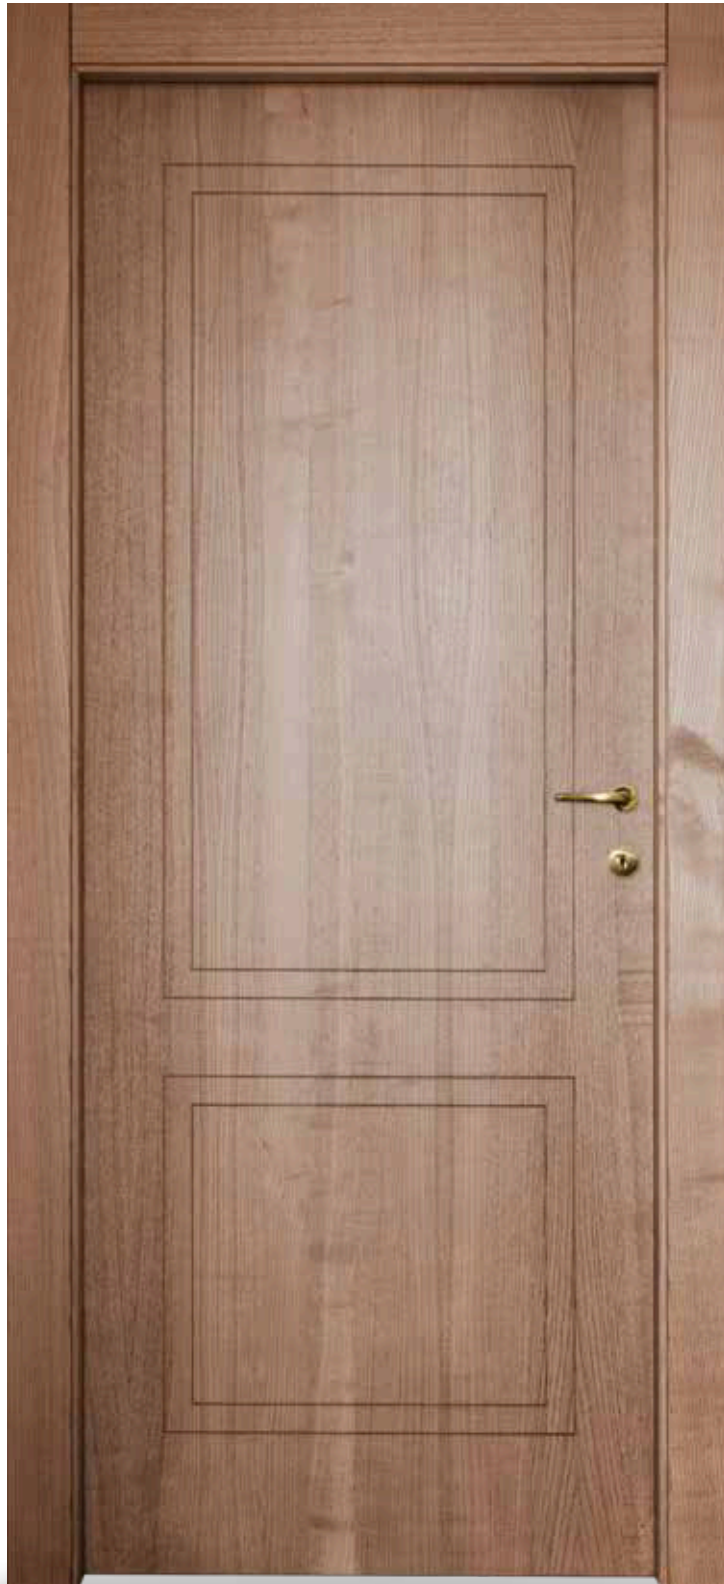

ROMA INCISA

Frassino | Col. tabacco